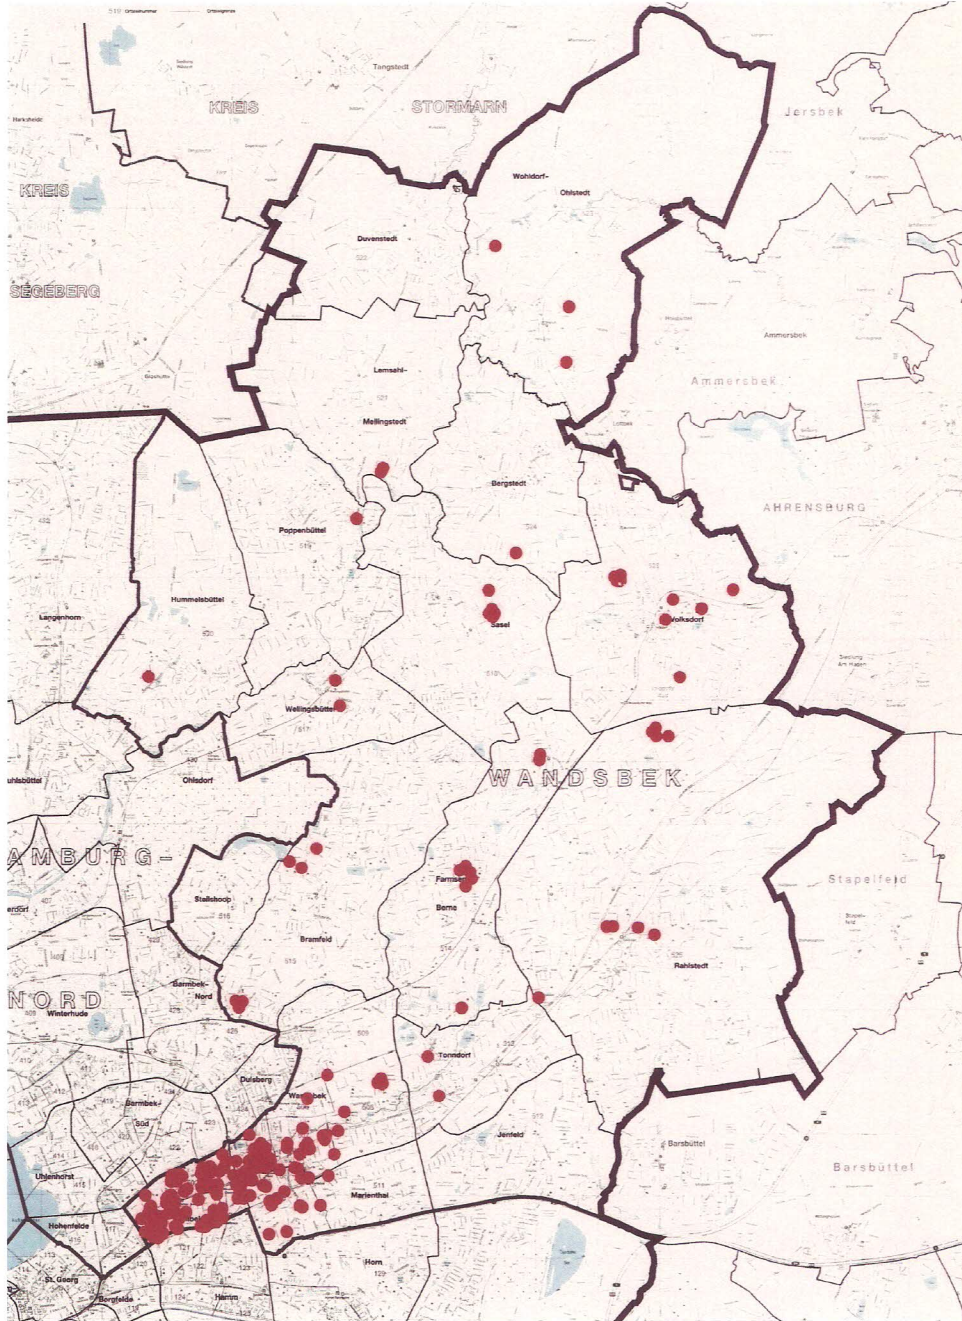

Stolpersteine in Wandsbek

**KERNGEBIET - EILBEK - MARIENTHAL - BRAMFELD
FARMSEN-BERNE - RAHLSTEDT - TONNDORF
HUMMELSBÜTTEL - POPPENBÜTTEL - WELLINGSBÜTTEL
SASEL - LEMSAHL-MELLINGSTEDT
BERGSTEDT - VOLKSDORF - WOHLDORF-OHLSTEDT**